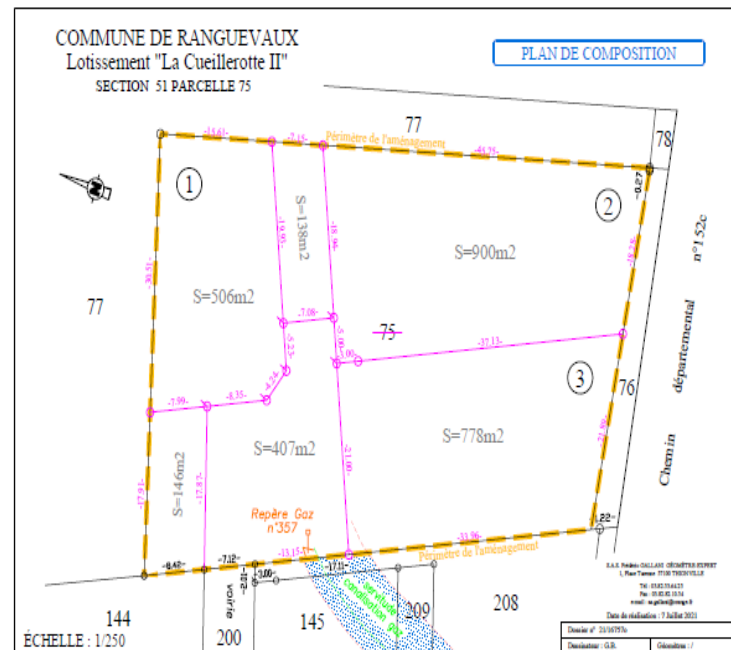

✉ ranguevaux.periscolaire@laliguefol57.org

BALAYAGE DES RUES

La prochaine tournée de balayage des rues aura lieu le **jeudi 16 septembre** au matin.

Merci aux automobilistes de libérer à cette date les trottoirs et caniveaux des véhicules en stationnement.

TERRAINS À BATIR

Les travaux d'aménagement de l'extension du lotissement Cueillerotte vont débuter prochainement.

A cette occasion, trois parcelles à bâtir seront viabilisées conformément au plan ci-dessous.